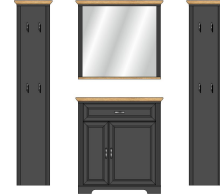

JASMIN
Garderobenprogramm

Möbelvertriebsgesellschaft mbH & Co. KG

Internet: www.innostyle-mvg.de**Sets**

30 B1 GH 80

Art.-Nr.

Beschreibung

Garderoben-Kombination
best. aus Typen - 01/11/41/51/60

Breite / Höhe / Tiefe (cm)

ca. 280 / 204 / 41

30 B1 GH 81

Garderoben-Kombination
best. aus Typen - 11/2x40/51

ca. 223 / 204 / 41

30 B1 GH 82

Art.-Nr.

Beschreibung

Garderoben-Kombination
best. aus Typen - 03/10/41/50/60

Breite / Höhe / Tiefe (cm)

ca. 281 / 204 / 41

JASMIN

Garderobenprogramm

Möbelvertriebsgesellschaft mbH & Co. KG

Internet: www.innostyle-mvg.de

Typen

			
Art.-Nr.	30 B1 GH 01	30 B1 GH 03	30 B1 GH 10
Beschreibung	Garderobenschrank links/rechts verwendbar 1 Spiegeltür / 1 Schubkasten 1 K-Boden mit ausziehbarer Kleiderstange 4 E-Böden	Garderobenschrank 1 Spiegeltür / 1 Holztür 1 Schubkasten 1 K-Boden mit ausziehbarer Kleiderstange 2 K-Böden / 5 E-Böden	Schuhschrank links/rechts verwendbar 1 Schubkasten 1 Holztür 2 E-Böden
Breite / Höhe / Tiefe (cm)	ca. 65 / 204 / 41	ca. 93 / 204 / 41	ca. 65 / 102 / 41
			
Art.-Nr.	30 B1 GH 11	30 B1 GH 40	30 B1 GH 41
Beschreibung	Schuhschrank 1 Schubkasten 2 Holztüren 2 E-Böden	Garderobenpaneel 4 Garderobenhaken	Garderobenpaneel 1 Boden mit Kleiderstange 5 Garderobenhaken
Breite / Höhe / Tiefe (cm)	ca. 93 / 102 / 41	ca. 41 / 195 / 9	ca. 93 / 107 / 30
			
Art.-Nr.	30 B1 GH 50	30 B1 GH 51	30 B1 GH 60
Beschreibung	Spiegel 65 x 83 cm	Spiegel 93 x 83 cm	Bank 1 Schubkasten 2 offene Fächer inkl. Sitzkissen Stoff Microvelour beige Vintage
Breite / Höhe / Tiefe (cm)	ca. 65 / 83 / 15	ca. 93 / 83 / 15	ca. 93 / 49 / 41